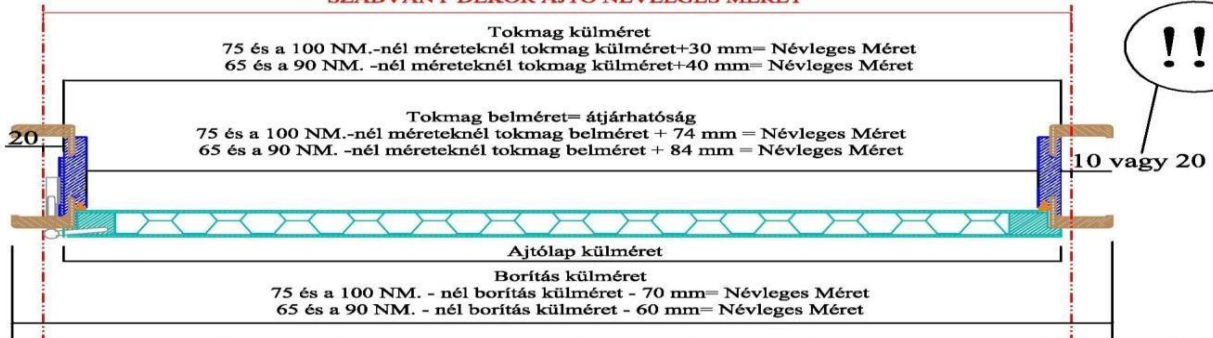

UTH tokos Szabvány Dekor ajtó mérettáblázat

Névleges méret		Ajtólap külméret		Tok belméret		Tokmag külméret		Borítás(takaróléc) külméret	
Szélesség	Magasság	Szélesség	Magasság	Szélesség	Magasság	Szélesség	Magasság	Szélesség	Magasság
65	210	61	207	56,6	205,8	61,0	208,0	71	213
75		72		67,6		72,0			
90		86		81,6		86,0			
100		97		92,6		97,0			

SZABVÁNY DEKOR AJTÓ NÉVLEGES MÉRET