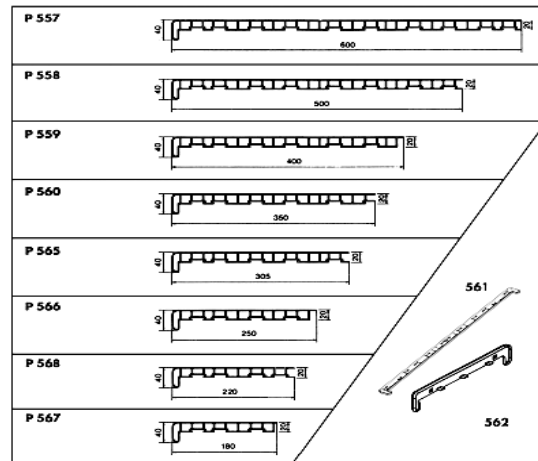

weboldalunk: www.mutermo.hu

Párkányok - Könyöklők - Takarólécek BRUTTÓ AKCIÓS Árak!

Az ár a 40%-os AKCIÓT tartalmazza!

A párkányok méretei vizorral együtt méretek! A párkány ára tartalmazza a méretre vágást!

2014.09.18-től visszavonásig érvényesek!

Kamrás, 2 cm vastag párkány, anyagában fehér, külső-belső			
RAKTÁRKÉSZLETEN			
Profilszám	Szélesség	Hossz	Bruttó ár!
FS 569	150 mm	6 m	1 647 Ft /fm
FS 568	200 mm	6 m	2 224 Ft /fm
FS 566	250 mm	6 m	2 790 Ft /fm
FS 565	300 mm	6 m	3 027 Ft /fm
FS 559	400 mm	6 m	4 184 Ft /fm
P 561	620 mm	végz.	380 Ft /db

Kamrás, 2 cm vastag párkány, fóliázott, csak belső használatra						
Profilszám	Szélesség	Hossz	Bruttó Ár - méretre rendelés + 12%			
			Fehér fólia 1001	Aranytölgy, Dió, Márvány, fólia	Mahagóni és Sötéttölgy fólia	Egyedi fóliák
FS 569	150 mm	6 m	0 Ft /fm	0 Ft /fm	3 180 Ft /fm	3 180 Ft /fm
FS 567	180 mm	6 m	2 984 Ft /fm	3 153 Ft /fm	0 Ft /fm	0 Ft /fm
FS 554	200 mm	6 m	0 Ft /fm	0 Ft /fm	4 077 Ft /fm	4 077 Ft /fm
FS 568	220 mm	6 m	3 840 Ft /fm	4 054 Ft /fm	0 Ft /fm	0 Ft /fm
FS 566	250 mm	6 m	4 234 Ft /fm	4 617 Ft /fm	4 892 Ft /fm	4 892 Ft /fm
FS 565	300 mm	6 m	5 101 Ft /fm	5 518 Ft /fm	5 707 Ft /fm	5 707 Ft /fm
FS 560	350 mm	6 m	5 946 Ft /fm	6 532 Ft /fm	6 686 Ft /fm	6 686 Ft /fm
FS 559	400 mm	6 m	6 791 Ft /fm	7 433 Ft /fm	7 501 Ft /fm	7 501 Ft /fm
FS 558	500 mm	6 m	9 122 Ft /fm	9 460 Ft /fm	0 Ft /fm	0 Ft /fm
P 561	620 mm	végz.	394 Ft /fm	394 Ft /fm	734 Ft /fm	734 Ft /fm

Az árak 6m-es vásárlás esetén érvényesek, méretre rendelés esetén: + 12% felár.

Takarólécek 40% Akciót tartalmazza					
A temékek csak szálban kérhetők!					
Megnevezés	Szél.	Hossz	Szín	Bruttó ár	Szál ár/6 fm
Takaróprofil 30 mm	30 mm	6 m	fehér nem UV	208 Ft /fm	1 250 Ft /fm
Takaróprofil 50 mm	50 mm	6 m	fehér nem UV	293 Ft /fm	1 757 Ft /fm
Takaróprofil 70 mm	70 mm	6 m	fehér nem UV	453 Ft /fm	2 720 Ft /fm
Takaróprofil 120°mm	120° mm	6 m	fehér nem UV	456 Ft /fm	2 737 Ft /fm